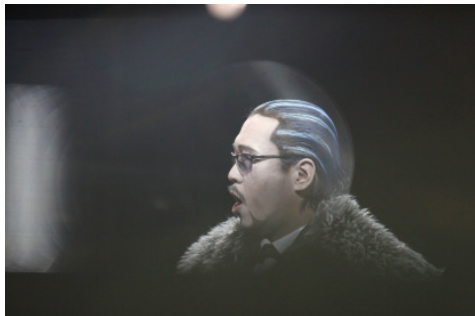

Gérard Kim (Wotan)

Walküre_09 © Gert Kiermeyer